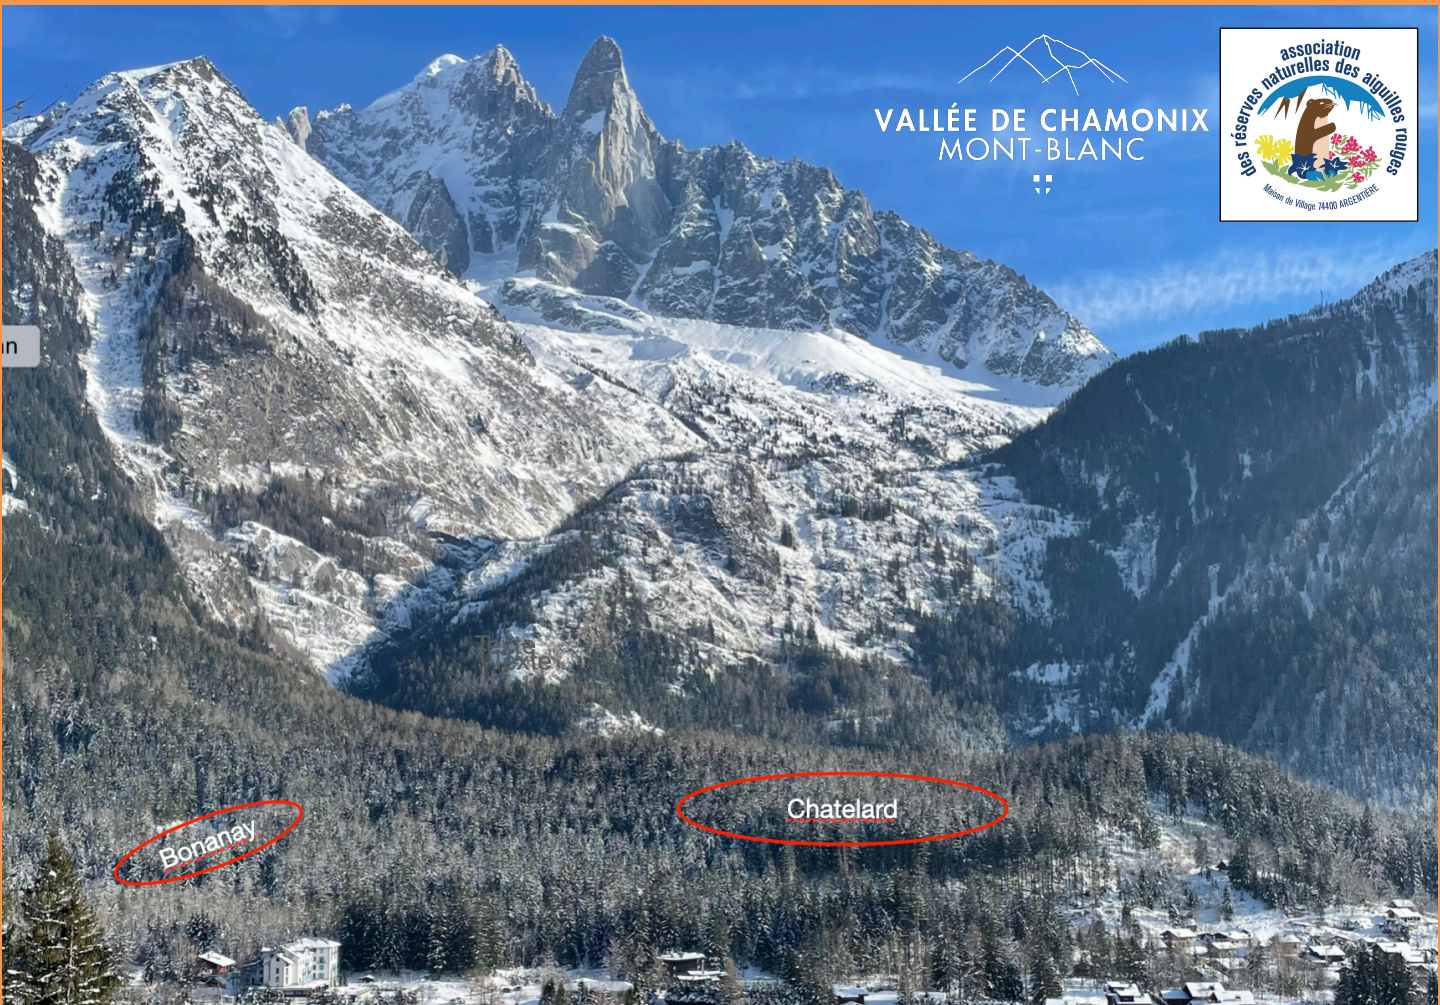

Villages ensevelis sous la moraine du Glacier des Bois

Où étaient-ils? Comment le sait-on?

Michel Cara
Sylvain Coutterand

Mardi 22 août
18h
Argentière 74400
Maison de village

VALLÉE DE CHAMONIX
MONT-BLANC